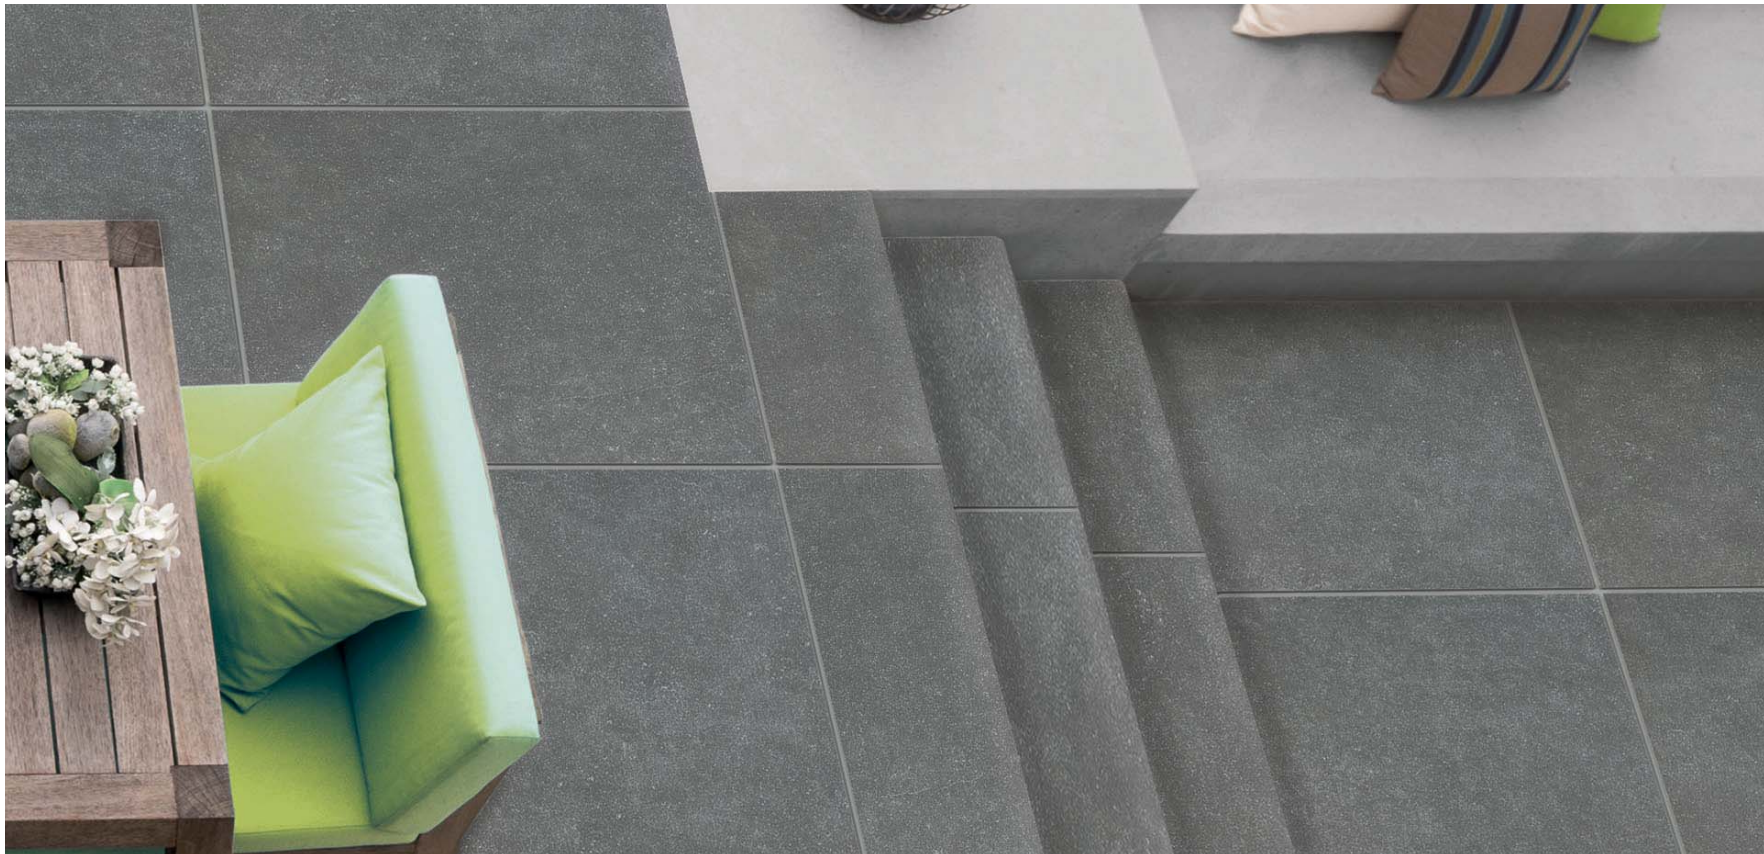

Gradone costa retta

30,2x60,8x2,5
30x60,4x2,5 Ret.
40x80,4x2,5 Ret.
30x120,8x2,5 Ret.

**Gradone costa retta
angolo DX**

30,2x60,8x2,5
30x60,4x2,5 Ret.
40x80,4x2,5 Ret.
30x120,8x2,5 Ret.

**Gradone costa retta
angolo SX**

30,2x60,8x2,5
30x60,4x2,5 Ret.
40x80,4x2,5 Ret.
30x120,8x2,5 Ret.

Step

30,2x60,8
30x60,4 Ret.
40x80,4 Ret.
30x120,8 Ret.

Griglia per piscina

15x60,8*
15x60,4Ret.**
20x60,4 Ret.***
20x80,4 Ret.****

**Griglia per piscina
DX-SX**

15x60,8*
15x60,4 Ret.**
20x60,4 Ret.***
20x80,4 Ret.****

*Da abbinare ai formati 60,8x60,8 - **Da abbinare ai formati 60,4x60,4 RET - ***Da abbinare ai formati 30x120,8 RET - ****Da abbinare ai formati 40x80,4 RET

*For use in combination with 60,8x60,8 sizes - **For use in combination with 60,4x60,4 RET sizes - ***For use in combination with 30x120,8 RET sizes - ****For use in combination with 40x80,4 RET sizes

*À combiner avec les formats 60,8x60,8 - **À combiner avec les formats 60,4x60,4 RET - ***À combiner avec les formats 30x120,8 RET - ****À combiner avec les formats 40x80,4 RET

*Zur Kombination mit den Formaten 60,8x60,8 - **Zur Kombination mit den Formaten 60,4x60,4 RET - ***Zur Kombination mit den Formaten 30x120,8 RET - ****Zur Kombination mit den Formaten 40x80,4 RET